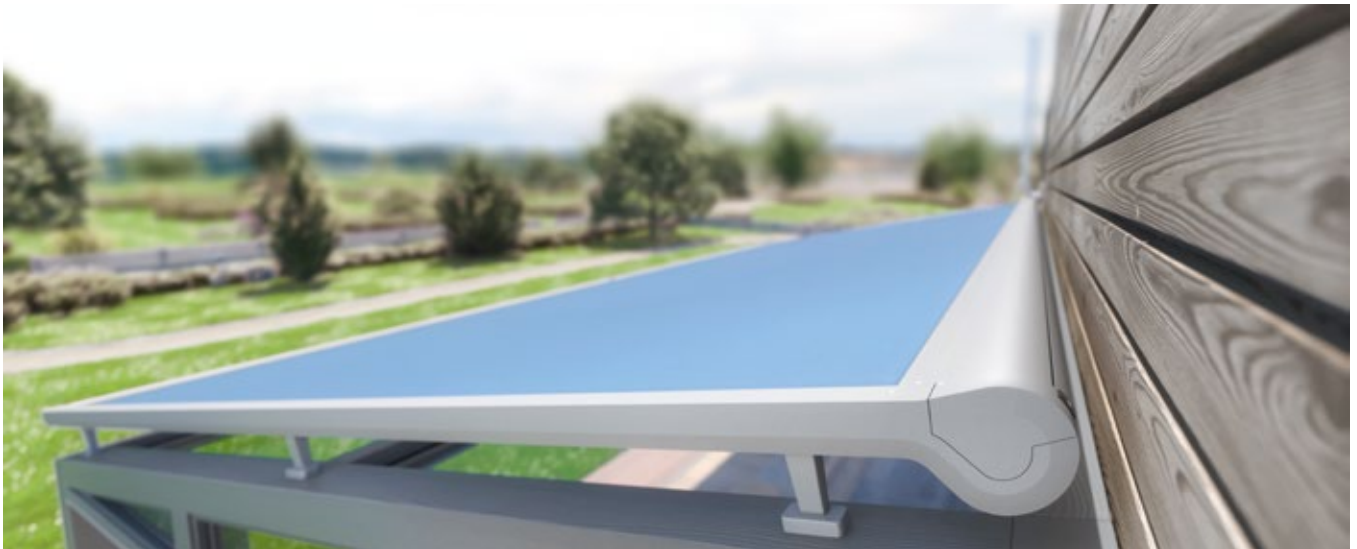

Griesser Bestseller Colors

Combinabile con:

VertiTex
Tenda verticale

Collezione di teli Pergona

collezione esclusiva per PergoTex II

Pergona classic

Il telo Pergona classic rivestito in PVC fa scivolare la pioggia in modo affidabile. I teli sono molto coprenti e particolarmente indicati per oscurare. Anche lo sporco non è visibile da sotto.

Pergona transluzent

La peculiarità di Pergona transluzent è l'elevata penetrazione della luce fino al 21%. La luce naturale penetra attraverso il tessuto portante impermeabile, allo stesso tempo impedisce lo sgradevole abbagliamento del sole. Fili in poliestere molto robusti rendono il tessuto estremamente resistente, durevole e resistente alle intemperie.

Combinabile con:

VertiTex
Tenda verticale

WGM Top

Adatta a pressoché ogni tetto, **estremamente versatile.**

La tenda WGM Top per giardini d'inverno posta sopra la copertura assicura una gradevole zona d'ombra sulla vostra terrazza o nel vostro giardino d'inverno nella quale è piacevole sostare anche in giornate particolarmente assolate. Ma a prescindere dalle summenzionate premesse, la tenda WGM Top può essere combinata con quasi tutte le strutture del tetto, impreziosendo così il vostro luogo di benessere e relax.

Approx. DB 703
Metallic

Iron Glimmer
Effect P7

Approx. RAL 9006
Metallic

Approx. RAL 9007
Metallic

Antigraffio e resistenti nell'elegante estetica della struttura

The image shows a modern outdoor terrace with a white pergola structure. The terrace is furnished with a light-colored sofa and a round wooden table with two glasses. The view is a stunning coastal landscape with a clear blue sea, a rocky shore, and a range of mountains in the background under a clear blue sky. A small tree is visible on the right side of the terrace.